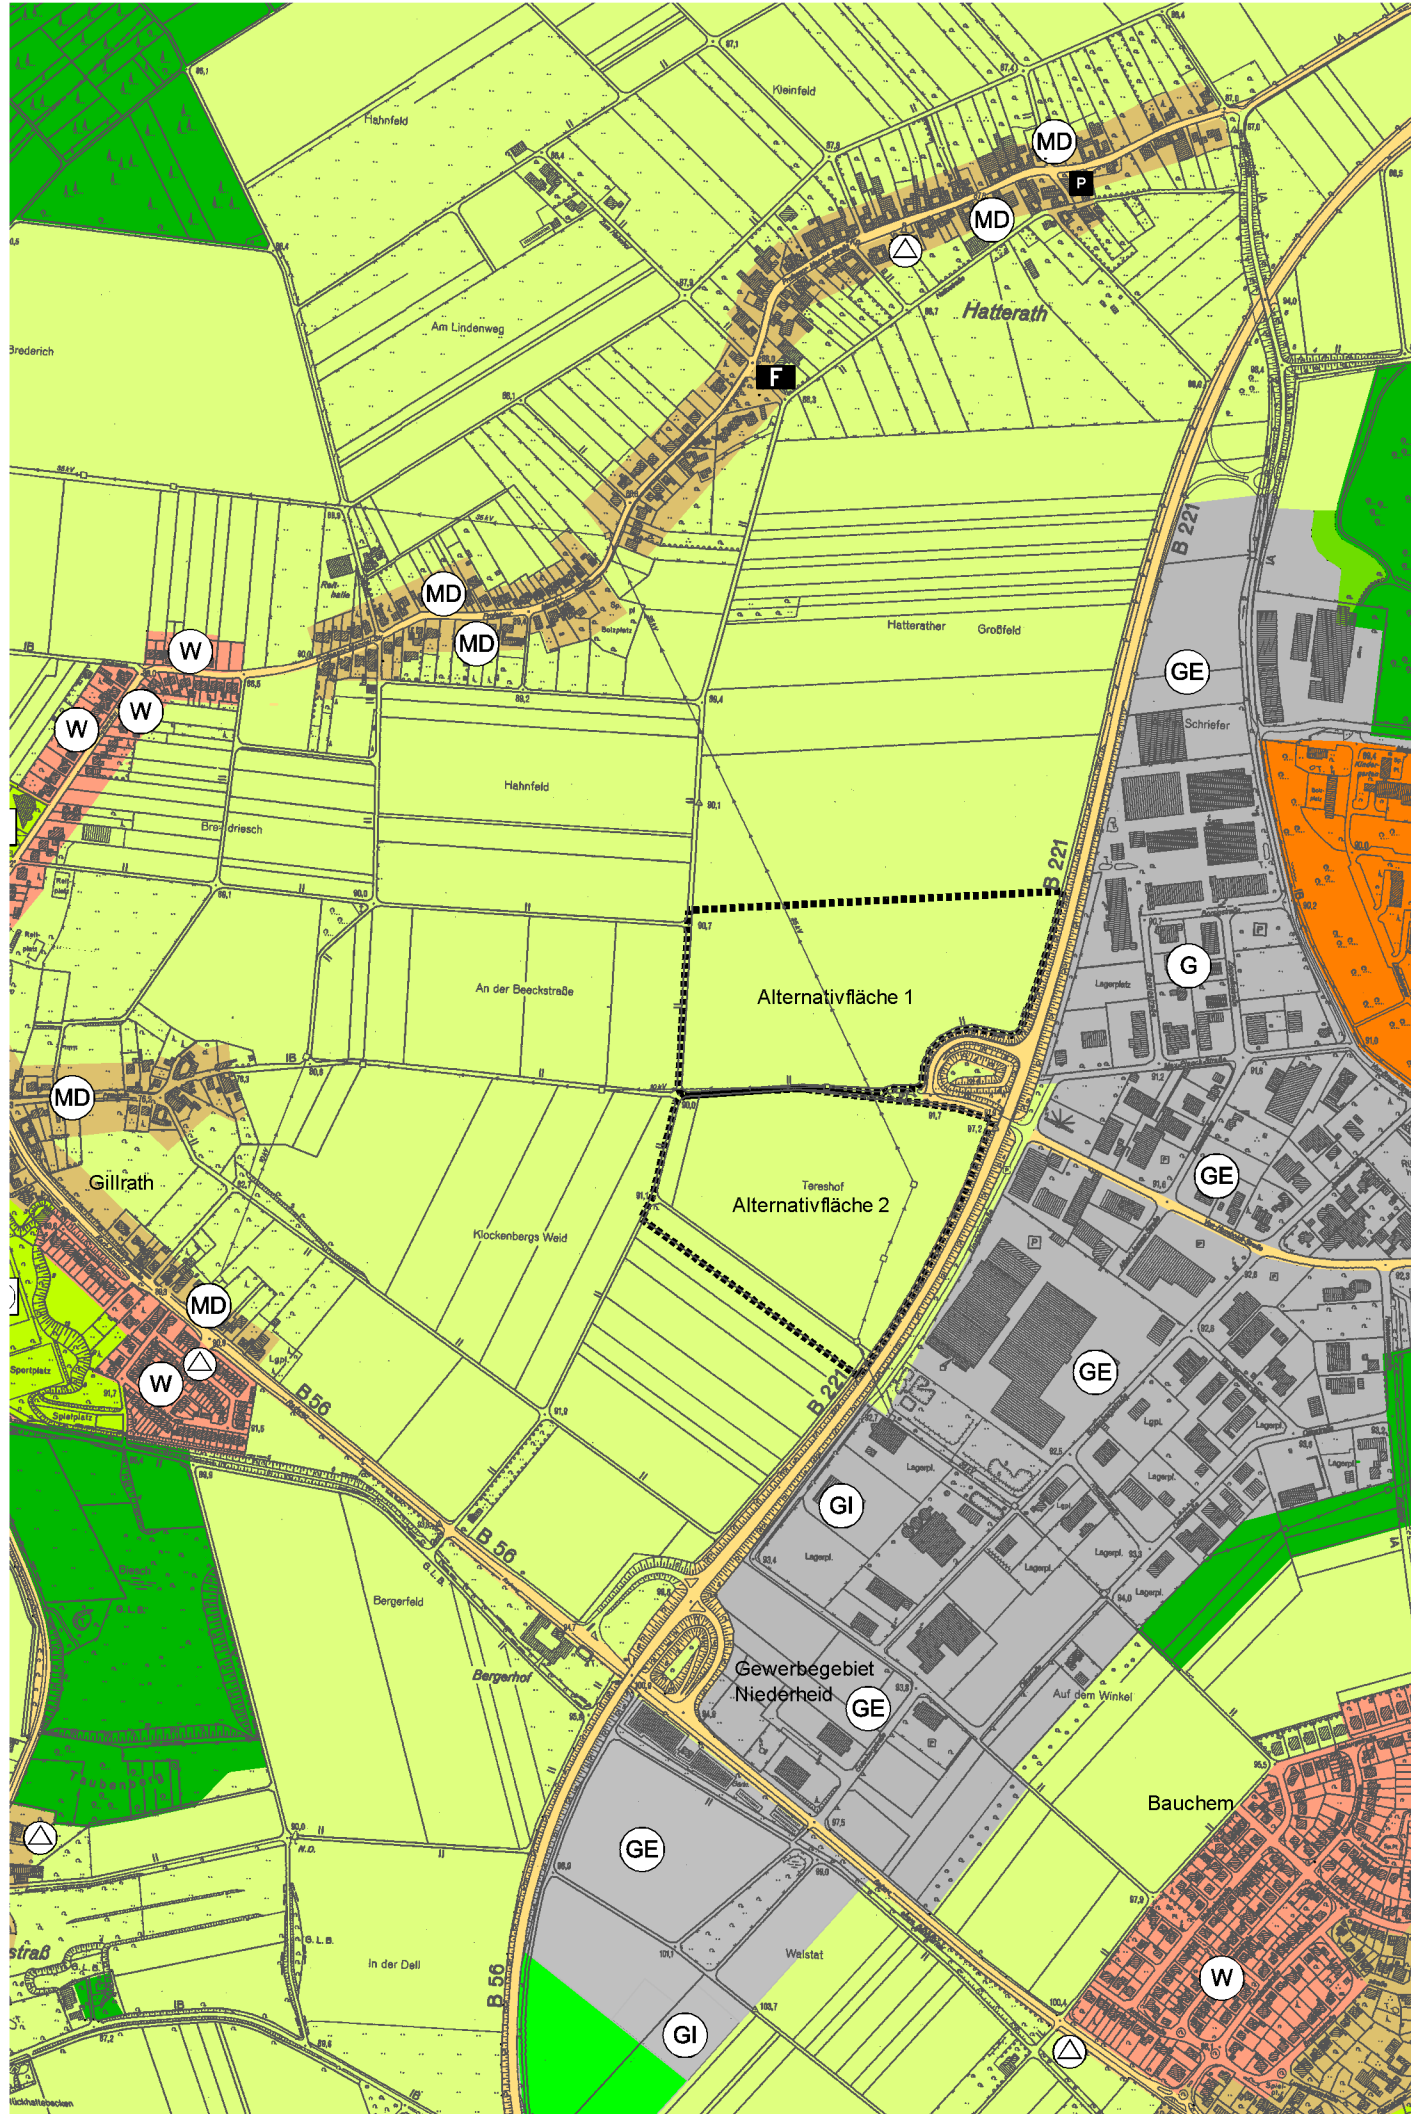

Anlage 1: Darstellung aktueller Flächennutzungsplan der Stadt Geilenkirchen - M. 1:10.000

Darstellung Änderung Flächennutzungsplan- Erweiterung Gewerbegebiet Niederheid - M. 1:10.000