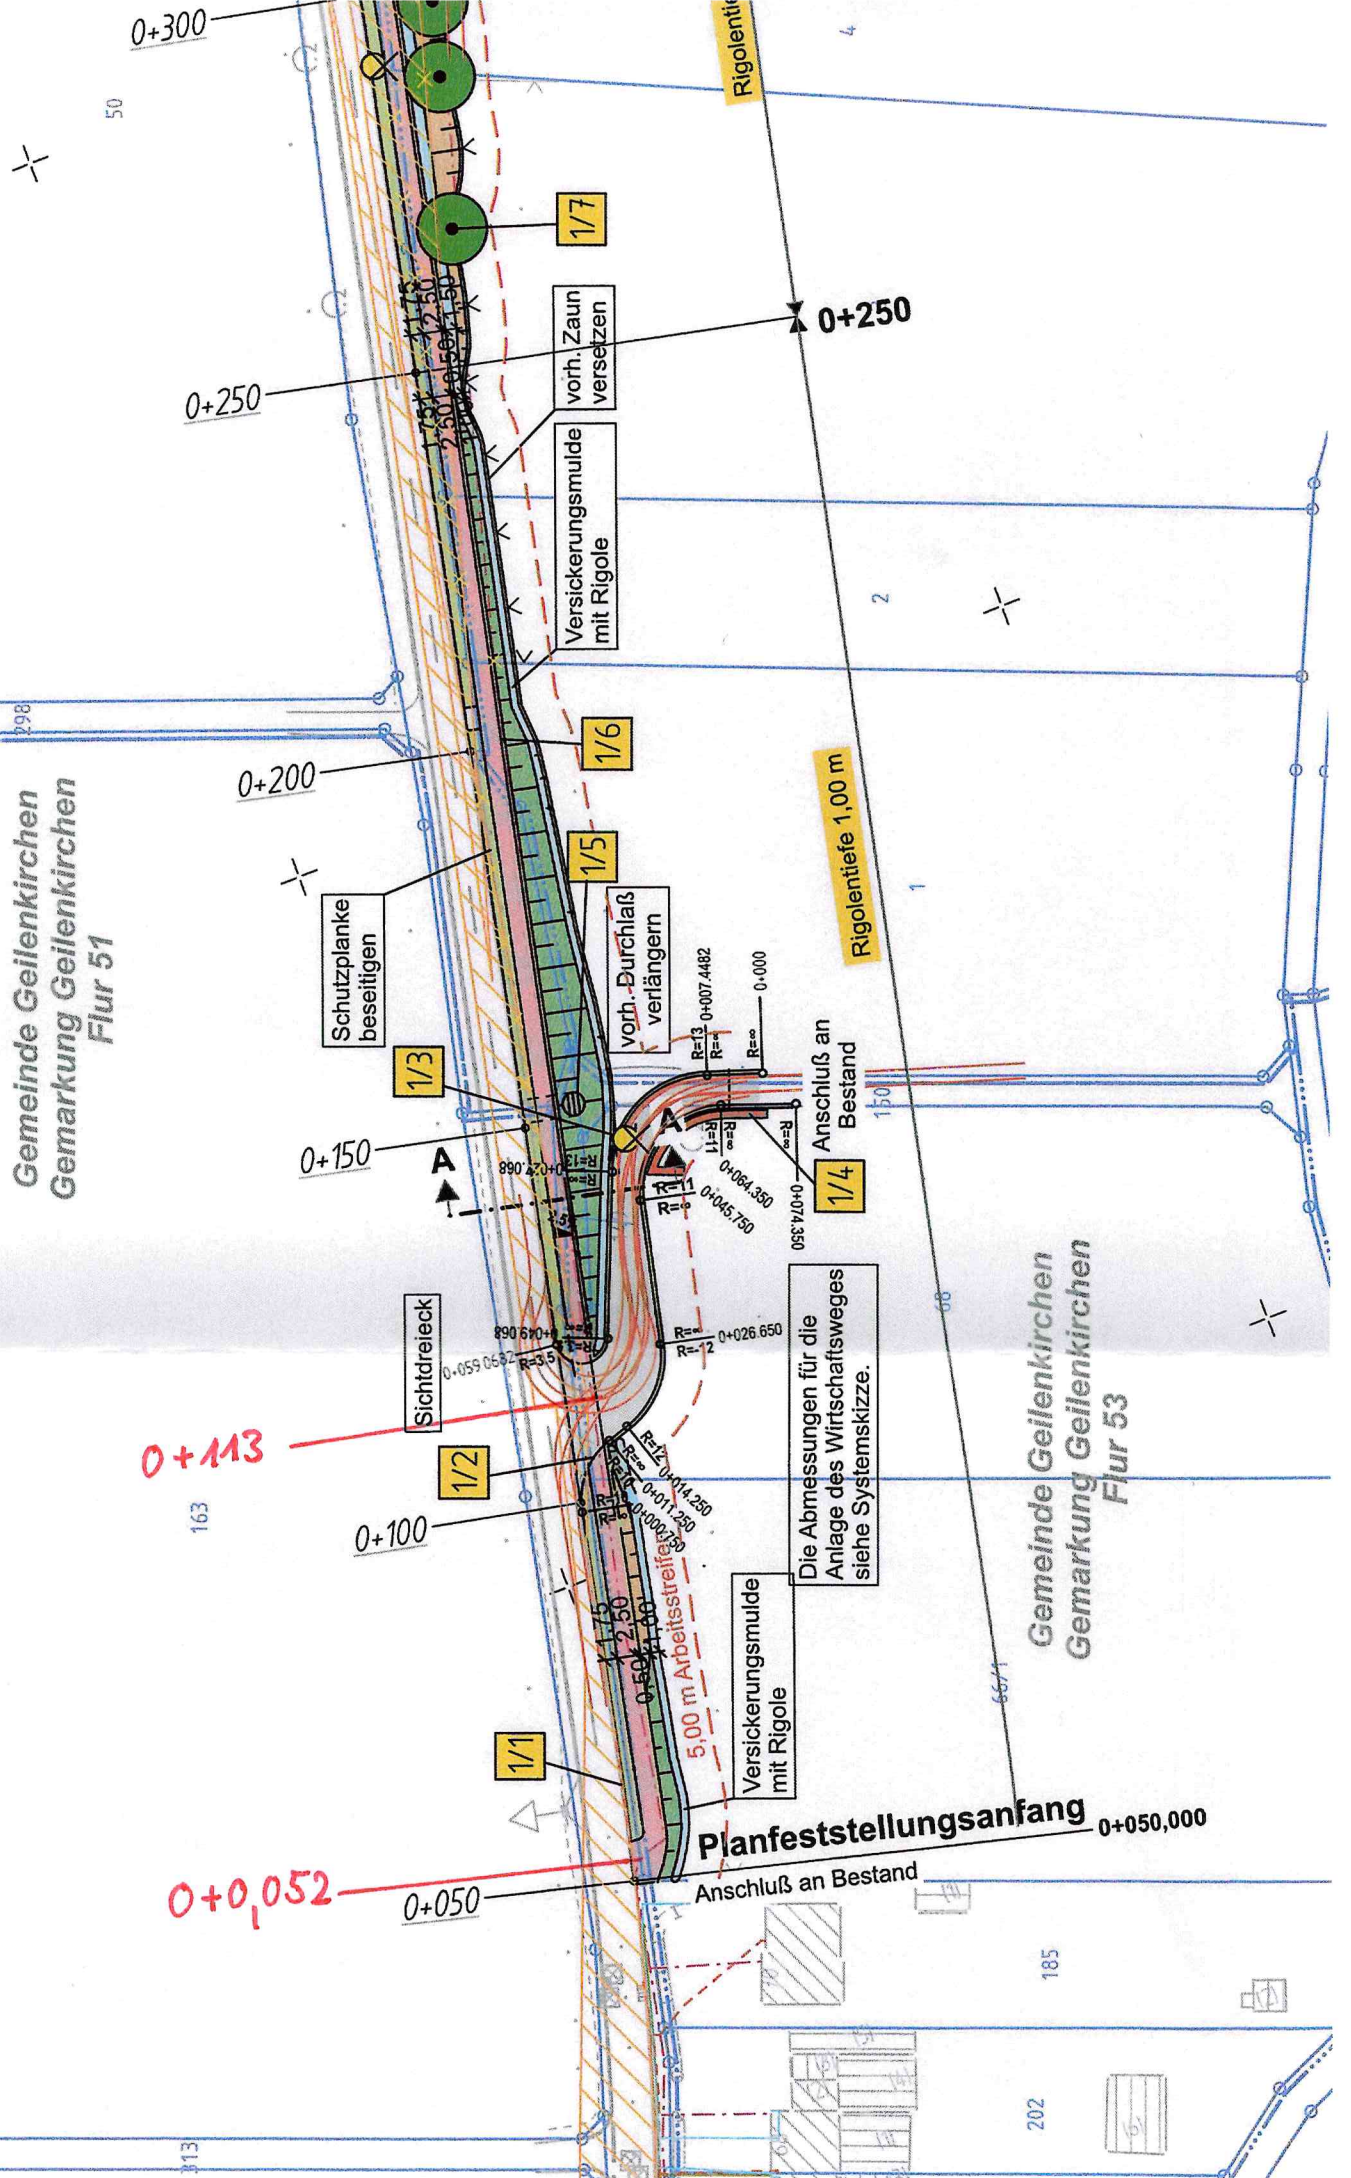

Gemeinde Geilenkirchen
Gemarkung Geilenkirchen
Flur 51

Gemeinde Geilenkirchen
Gemarkung Geilenkirchen
Flur 53

0+113

163

0+0,052

0+050

Planfeststellungsanfang 0+050,000

Anschluß an Bestand

185

202

50

4

2

1

150

68